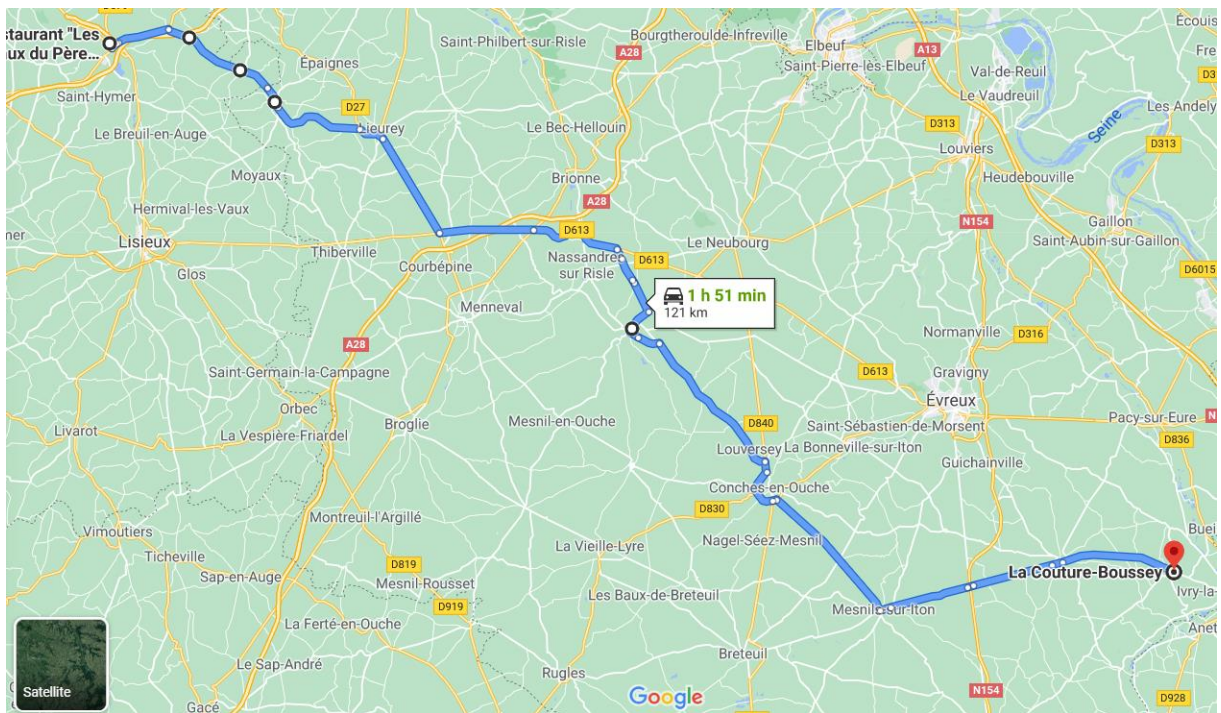

Sortie du 6 juin 2021

Rendez-vous 9 H 20 sur le parking du Petit  
Tonneau à Pont l'Évêque

Départ à 9 H 45

Visite du Garage GT CLASSIC CARS

13/15 rue Georges Leblanc

27750 LA COUTURE BOUSSEY

Accueil chez notre adhérent Jean Claude

## Le parcours :